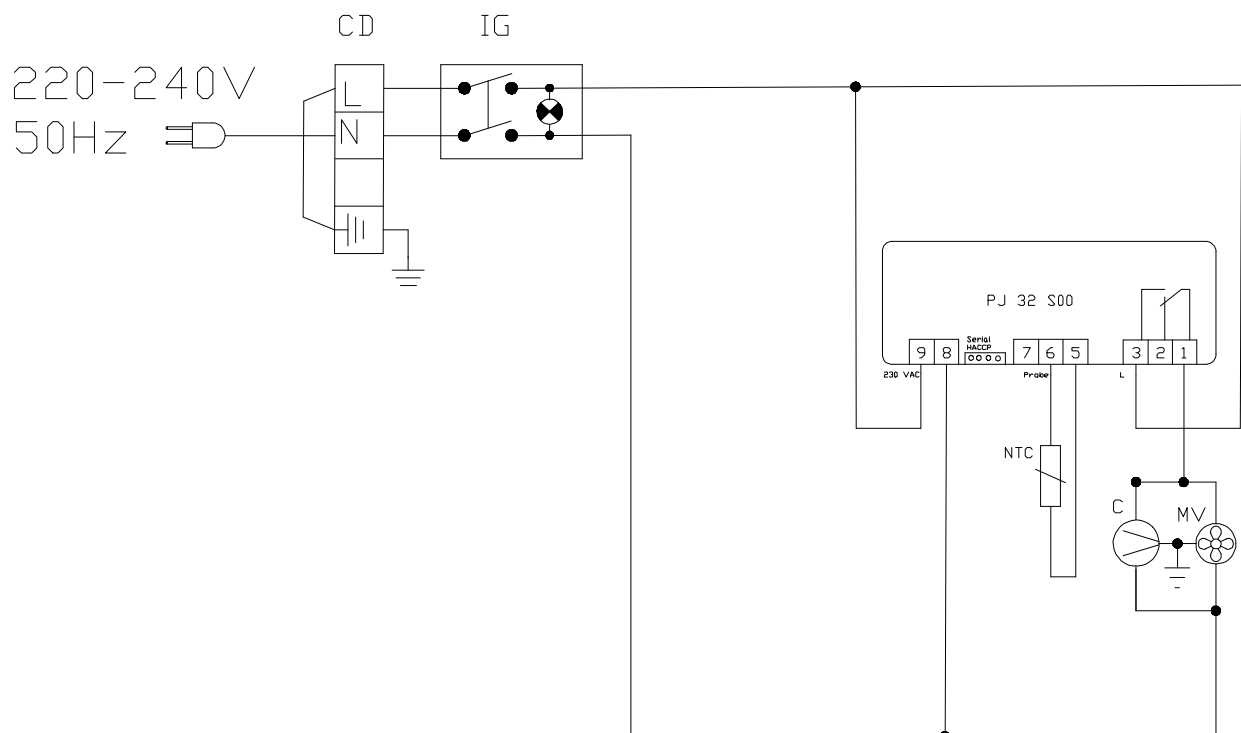

Esquema Eléctrico/Schéma Électrique Electric Schema/Electrische Schema

N.º EQE L9

Modelo/Modèle/Model/Modell/Modello

Linha/Ligne/Line/Zeile/Linea

L9

STD

Esquema/Schéma/Schematic/Schema/Schema

LEGENDA

IG Interruptor Geral
C Compressor
MV Motovent. Condensador
PJ Termostato electrónico
NTC Sonda
CD Caixa de derivação

LEGEND

Main Switch
Compressor
Condenser Fan
Electronic Thermostat
Probe
Connection Box

LEGGENDA

Interruttore Principale
Compressore
Motoventilatore condensatore
Termoestato Elettronico
Sonda
Scalota di connessione