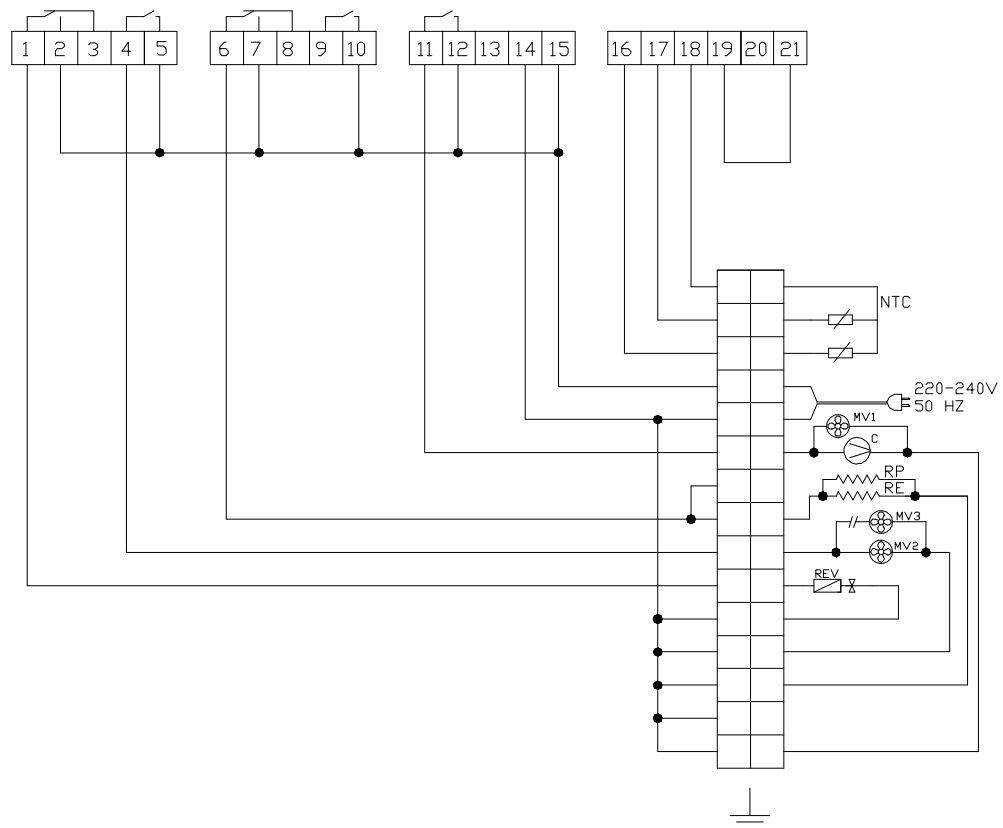

Esquema Eléctrico/Schéma Électrique Electric Scheme/Electrisches Schema

N.º EQE T1

Modelo/Modèle/Model/Modell

Linha/Ligne/Line/Zeile

T1

STD

Esquema/Schéma/ Scheme /Schema

LEGENDA

C	MOTOCOMPRESSOR
MV1	MOTOVENTILADOR DO COMPRESSOR
MV2,3	MOTOVENTILADOR DO COMPARTIMENTO
NTC	SONDA
RP	RESISTÊNCIA DA PORTA
RE	RESISTÊNCIA DE ESGOTO
REV	RESISTÊNCIA DE EVAPORAÇÃO

LEGEND

C	COMPRESSOR
MV1	CONDENSER FAN
MV2,3	COMPARTMENT FAN
NTC	PROBE
RP	DOOR RESISTANCE
RE	DRAIN RESISTANCE
REV	EVAPORATION RESISTANCE